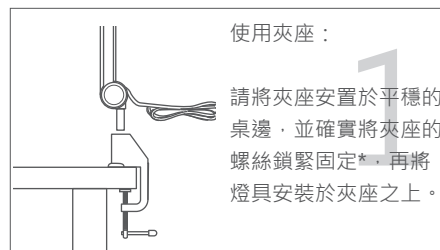

SY108

使用指南

規格

產品品名：SY108
光源規格：LED 5W
輸入電壓：100~240V 50/60Hz

內容物

燈具x1

夾座x1

P.1

使用指南x1

變壓器x1

P.1

組裝 & 操作

使用夾座：

請將夾座安置於平穩的桌邊，並確實將夾座的螺絲鎖緊固定*，再將燈具安裝於夾座之上。

*此夾座僅使用於平整桌面，禁止用於玻璃表面或其他非平面環境中使用。

將燈具電源線與變壓器接頭相連。