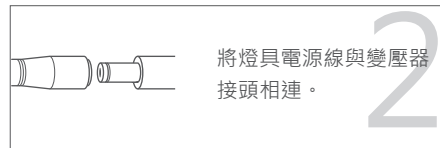

使用指南x1

變壓器x1

P.1

組裝 & 操作

使用夾座：

請將夾座安置於平穩的桌邊，並確實將夾座的螺絲鎖緊固定*，再將燈具安裝於夾座之上。

*此夾座僅使用於平整桌面，禁止用於玻璃表面或其他非平面環境中使用。

將燈具電源線與變壓器接頭相連。

P.2

將燈具電源線與變壓器接頭相連後，將變壓器插入家用電源插座。

按下燈罩下方的開關即可使用，開關的操作依序為：點燈 > *調整亮度 > 熄燈。

*亮度調整順序會依機型不同而有所區別

⚠ 注意

放大鏡有聚焦效果，安裝以及使用時請遠離日曬、熱源等具有易燃物的環境。

P.3

注意 事項